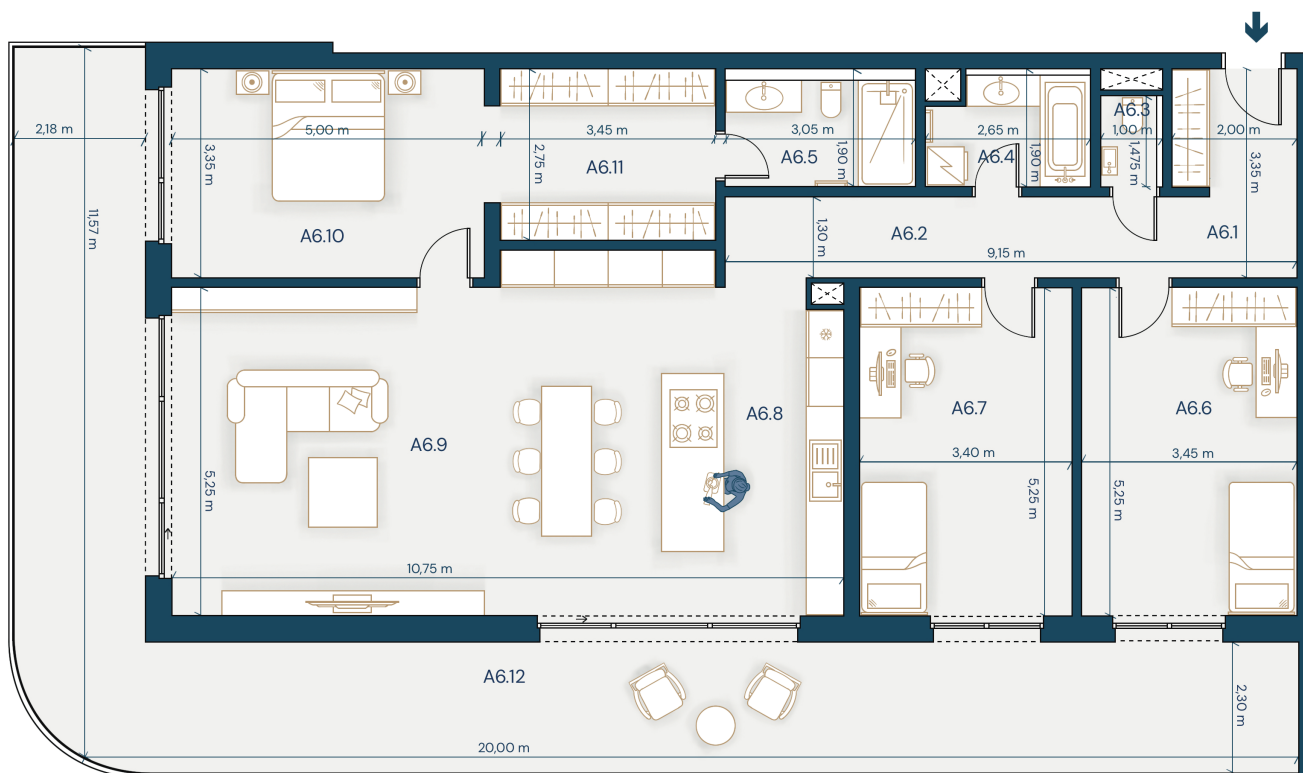

LAKESIDE36

ŽIVOT PRI VODE. LUXUS V DETAILOCH.

4.A6

Podlažie:

4. NP

Počet izieb:

4i

INTERIÉR 157,50 m²

A6.1	Vstupná hala	5,83 m²
A6.2	Chodba	10,27 m²
A6.3	WC	1,48 m²
A6.4	Kúpeľňa	4,45 m²
A6.5	Kúpeľňa	5,25 m²
A6.6	Izba	18,11 m²
A6.7	Izba	17,85 m²
A6.8	Kuchyňa	30,58 m²
A6.9	Obývacia izba	27,56 m²
A6.10	Spálňa	26,63 m²
A6.11	Šatník	9,49 m²

EXTERIÉR 62,34 m²

A6.12	Loggia	62,34 m²

mruskovicova@neoreal.sk
fojtikova@neoreal.sk

+421 915 119 052
+421 949 264 233

www.lakeside36.sk

Uvedené zobrazenie a výmery sú orientačné a nemusia sa zhodovať so skutočným stavom apartmánu po jeho realizácii. V uvedených výmerách miestností nie sú započítané plochy pod priečkami. Umiestnenie a rozloženie zariadenia je len ilustračné a nie je súčasťou predmetu kúpy. Rozsah budovaného štandardu je popísaný v technickej špecifikácii projektu.