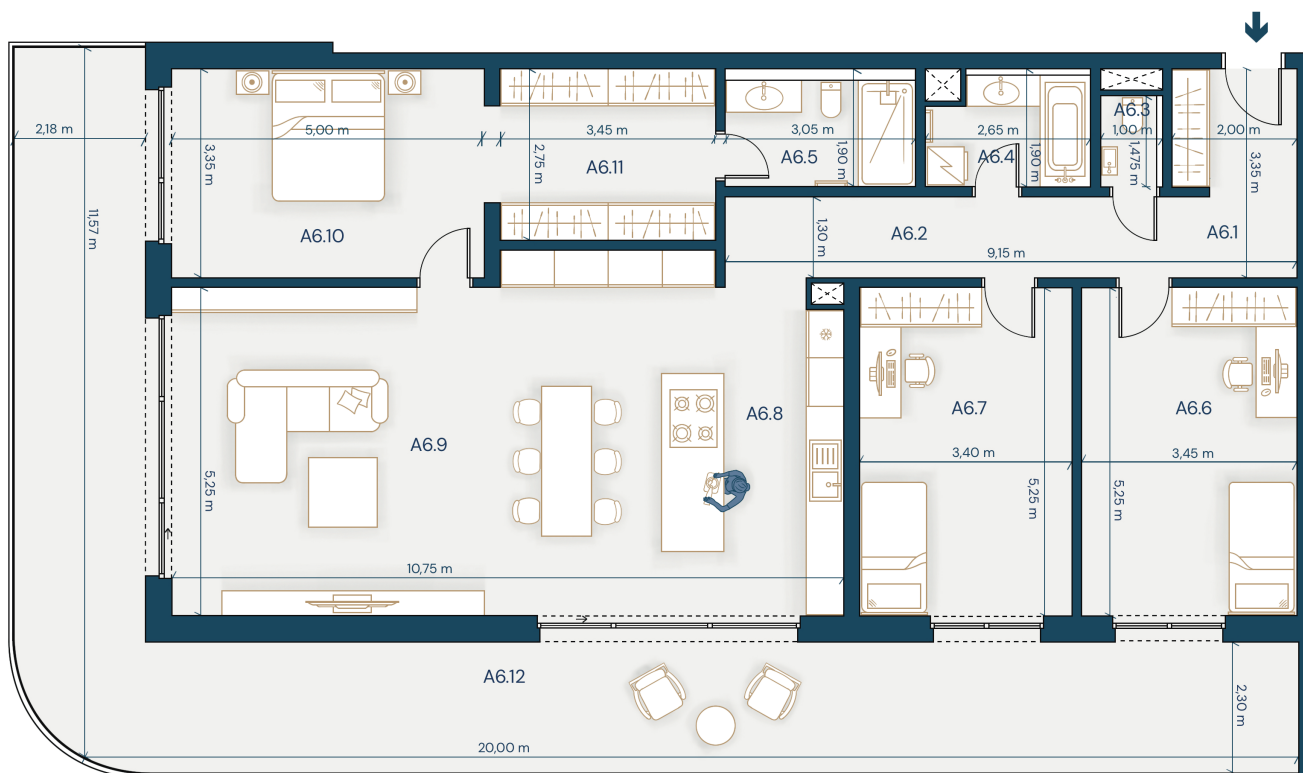

LAKESIDE36

ŽIVOT PRI VODE. LUXUS V DETAILOCH.

2.A6

Podlažie:

2. NP

Počet izieb:

4i

INTERIÉR 157,50 m²

| | | |
|-------|---------------|----------------------|
| A6.1 | Vstupná hala | 5,83 m ² |
| A6.2 | Chodba | 10,27 m ² |
| A6.3 | WC | 1,48 m ² |
| A6.4 | Kúpeľňa | 4,45 m ² |
| A6.5 | Kúpeľňa | 5,25 m ² |
| A6.6 | Izba | 18,11 m ² |
| A6.7 | Izba | 17,85 m ² |
| A6.8 | Kuchyňa | 30,58 m ² |
| A6.9 | Obývacia izba | 27,56 m ² |
| A6.10 | Spálňa | 26,63 m ² |
| A6.11 | Šatník | 9,49 m ² |

EXTERIÉR 62,34 m²

| | | |
|-------|--------|----------------------|
| A6.12 | Loggia | 62,34 m ² |
|-------|--------|----------------------|

mruskovicova@neoreal.sk
fojtikova@neoreal.sk

+421 915 119 052
+421 949 264 233

www.lakeside36.sk

Uvedené zobrazenie a výmery sú orientačné a nemusia sa zhodovať so skutočným stavom apartmánu po jeho realizácii. V uvedených výmerách miestností nie sú započítané plochy pod priečkami. Umiestnenie a rozloženie zariadenia je len ilustračné a nie je súčasťou predmetu kúpy. Rozsah budovaného štandardu je popísaný v technickej špecifikácii projektu.