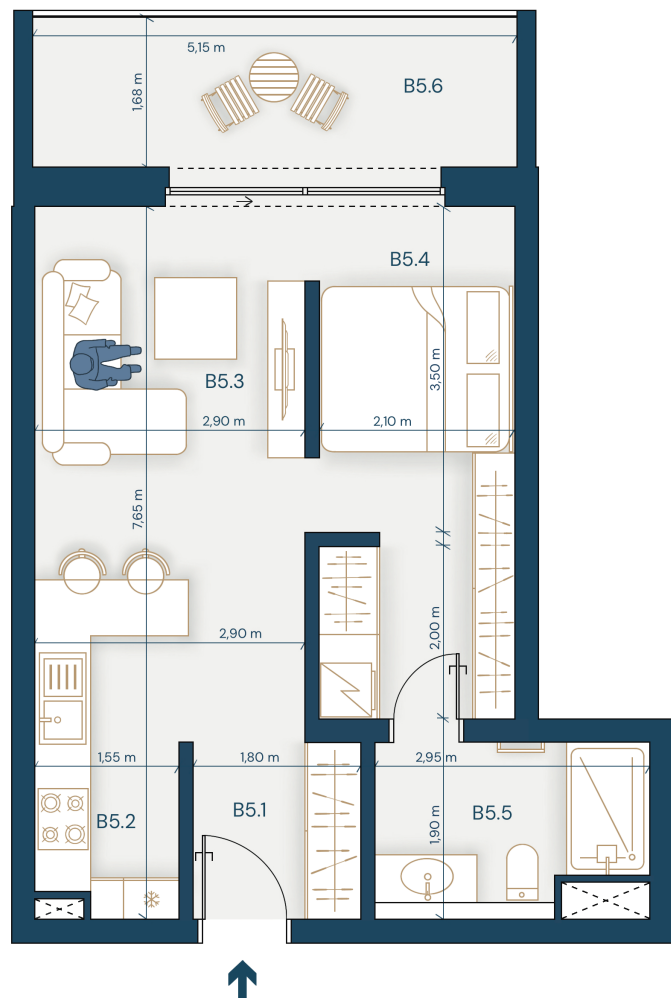

# LAKESIDE36

ŽIVOT PRI VODE. LUXUS V DETAILOCH.

## 4.B5

Podlažie:

### 4. NP

Počet izieb:

### 1.5i

**INTERIÉR** **39,32 m<sup>2</sup>**

B5.1 Vstupná hala 3,42 m<sup>2</sup>

B5.2 Kuchyňa 9,29 m<sup>2</sup>

B5.3 Obývacia izba 10,15 m<sup>2</sup>

B5.4 Spálňa 11,69 m<sup>2</sup>

B5.5 Kúpeľňa 4,77 m<sup>2</sup>