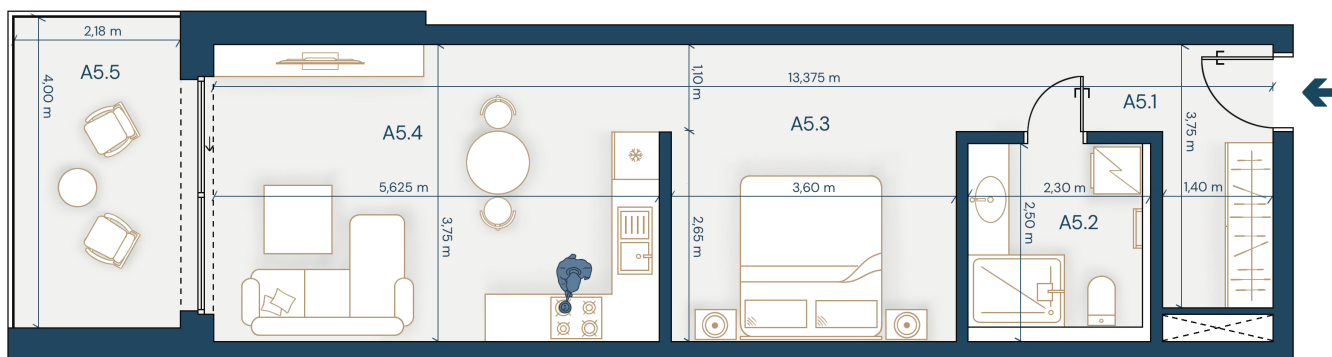

LAKESIDE36

ŽIVOT PRI VODE. LUXUS V DETAILOCH.

4.A5

Podlažie:

4. NP

Počet izieb:

1.5i

INTERIÉR **47,33 m²**

A5.1 Vstupná hala 7,52 m²

A5.2 Kúpeľňa 5,10 m²

A5.3 Spálňa 13,50 m²

A5.4 Kuchyňa + Obývačka 21,21 m²

EXTERIÉR **8,26 m²**

A5.5 Loggia 8,26 m²

mruskovicova@neoreal.sk
fojtikova@neoreal.sk

+421 915 119 052
+421 949 264 233

www.lakeside36.sk

Uvedené zobrazenie a výmery sú orientačné a nemusia sa zhodovať so skutočným stavom apartmánu po jeho realizácii. V uvedených výmerách miestností nie sú započítané plochy pod priečkami. Umiestnenie a rozloženie zariadenia je len ilustračné a nie je súčasťou predmetu kúpy. Rozsah budovaného štandardu je popísaný v technickej špecifikácii projektu.