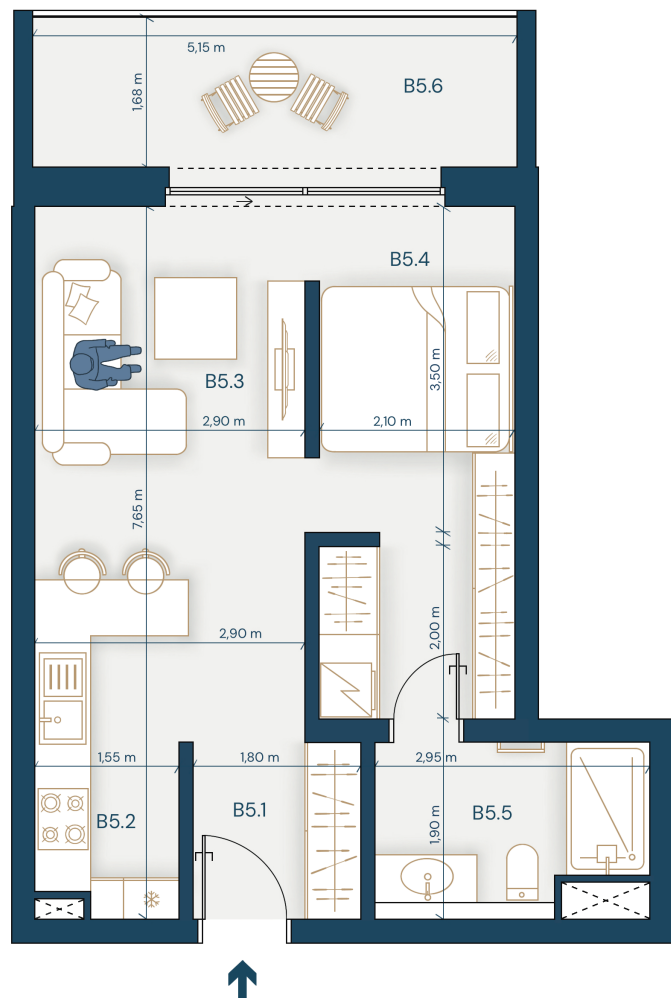

# LAKESIDE36

ŽIVOT PRI VODE. LUXUS V DETAILOCH.

## 3.B5

Podlažie:

### 3. NP

Počet izieb:

### 1.5i

**INTERIÉR** **39,32 m<sup>2</sup>**

B5.1 Vstupná hala 3,42 m<sup>2</sup>

B5.2 Kuchyňa 9,29 m<sup>2</sup>

B5.3 Obývacia izba 10,15 m<sup>2</sup>

B5.4 Spálňa 11,69 m<sup>2</sup>

B5.5 Kúpeľňa 4,77 m<sup>2</sup>