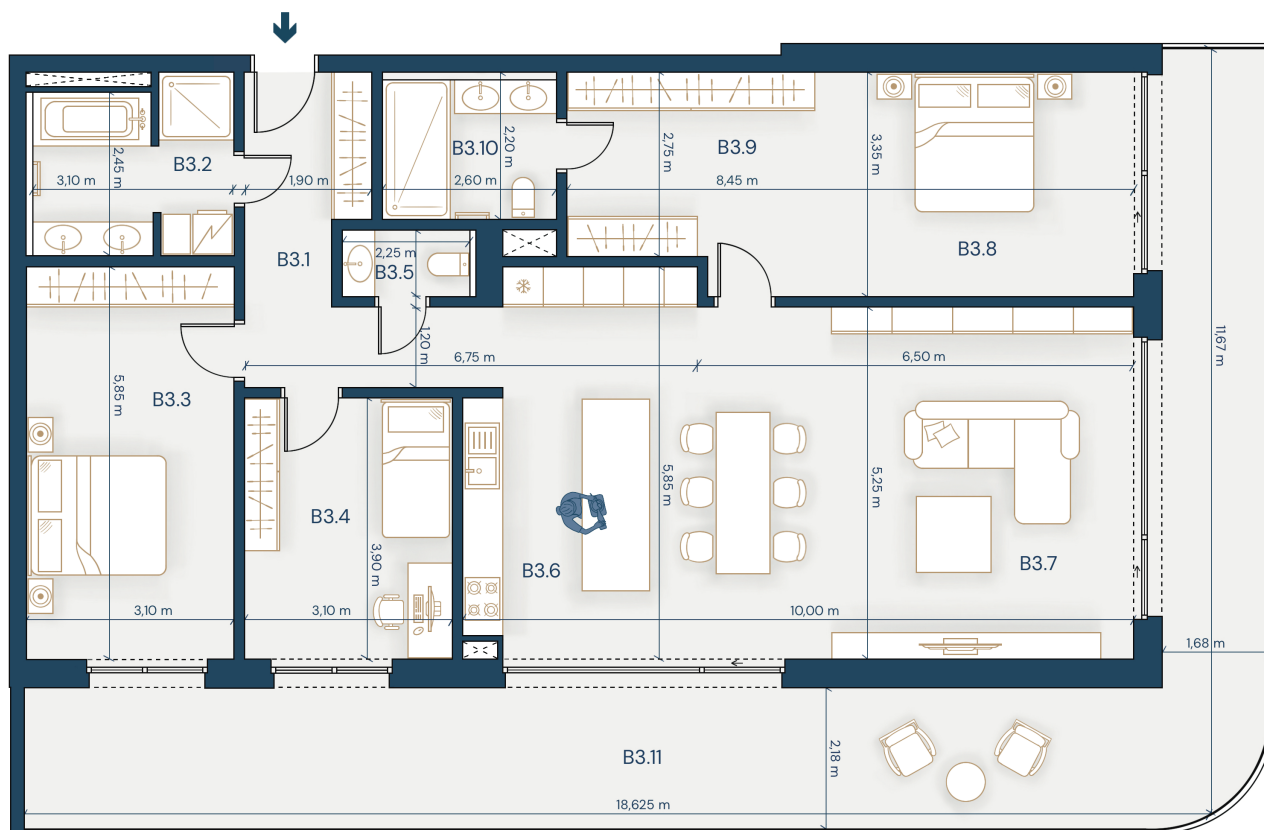

LAKESIDE36

ŽIVOT PRI VODE. LUXUS V DETAILOCH.

3.B3

Podlažie:

3. NP

Počet izieb:

4i

INTERIÉR **135,80 m²**

| | | |
|-------|---------------|----------------------|
| B3.1 | Vstupná hala | 10,49 m ² |
| B3.2 | Kúpeľňa | 7,54 m ² |
| B3.3 | Spálňa | 18,14 m ² |
| B3.4 | Izba | 12,09 m ² |
| B3.5 | WC | 1,93 m ² |
| B3.6 | Kuchyňa | 24,75 m ² |
| B3.7 | Obývacia izba | 28,35 m ² |
| B3.8 | Spálňa | 15,91 m ² |
| B3.9 | Šatník | 11,14 m ² |
| B3.10 | Kúpeľňa | 5,46 m ² |

EXTERIÉR **53,70 m²**

B3.11 Loggia 53,70 m²

mruskovicova@neoreal.sk
fojtikova@neoreal.sk

+421 915 119 052
+421 949 264 233

www.lakeside36.sk

Uvedené zobrazenie a výmery sú orientačné a nemusia sa zhodovať so skutočným stavom apartmánu po jeho realizácii. V uvedených výmerách miestností nie sú započítané plochy pod priečkami. Umiestnenie a rozloženie zariadenia je len ilustračné a nie je súčasťou predmetu kúpy. Rozsah budovaného štandardu je popísaný v technickej špecifikácii projektu.