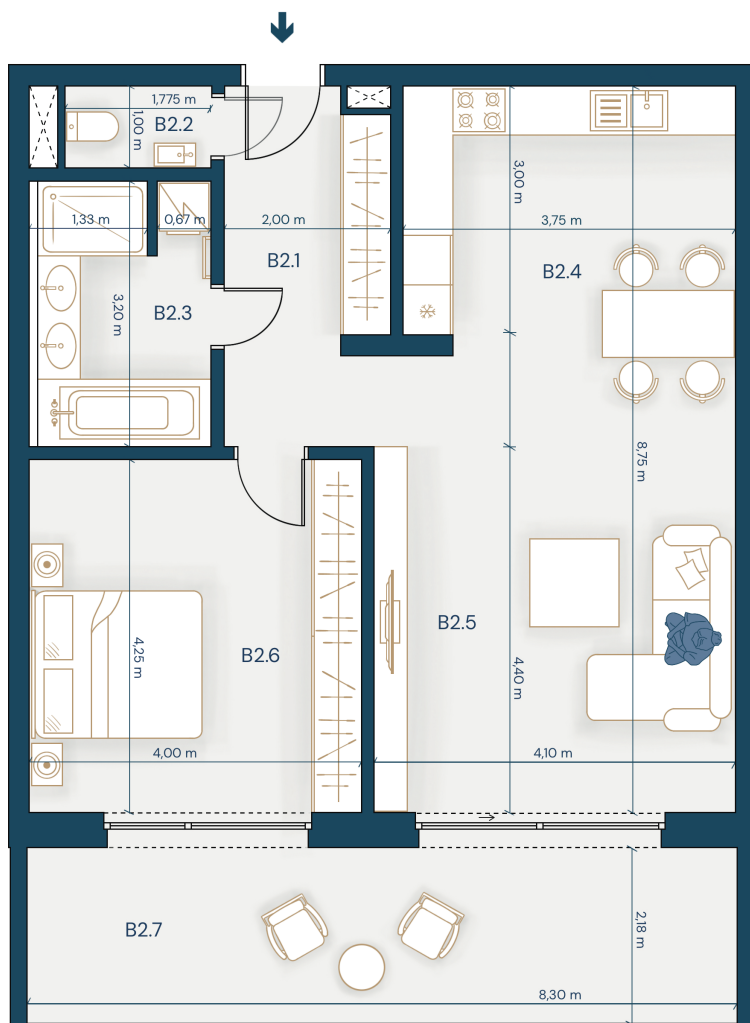

LAKESIDE36

ŽIVOT PRI VODE. LUXUS V DETAILOCH.

3.B2

Podlažie:

3. NP

Počet izieb:

2i

INTERIÉR

68,12 m²

B2.1	Vstupná hala	8,12 m ²
B2.2	WC	1,78 m ²
B2.3	Kúpeľňa	6,63 m ²
B2.4	Kuchyňa	16,55 m ²
B2.5	Obývacia izba	18,04 m ²
B2.6	Spálňa	17,00 m ²

EXTERIÉR

17,47 m²

B2.7	Loggia	17,47 m ²
------	--------	----------------------