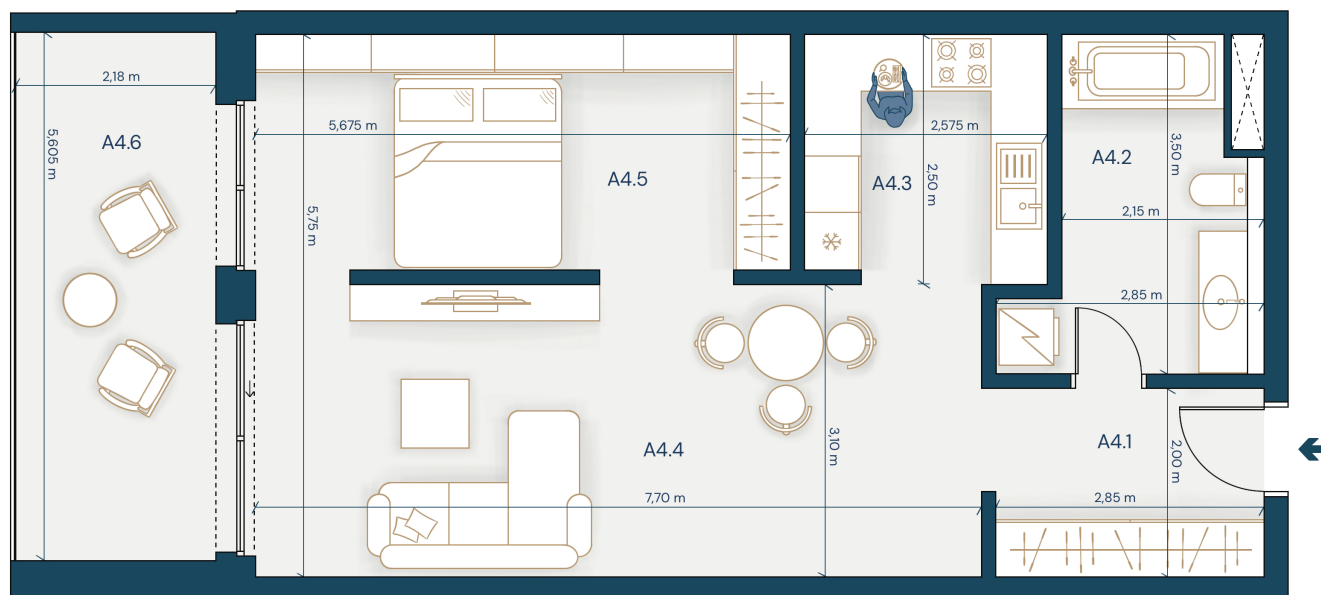

## 3.A4

Podlažie:

### 3. NP

Počet izieb:

### 2i

**INTERIÉR** **58,18 m<sup>2</sup>**

A4.1 Vstupná hala 5,87 m<sup>2</sup>

A4.2 Kúpeľňa 7,16 m<sup>2</sup>

A4.3 Kuchyňa 6,73 m<sup>2</sup>

A4.4 Obývacia izba 23,87 m<sup>2</sup>

A4.5 Spálňa 14,55 m<sup>2</sup>