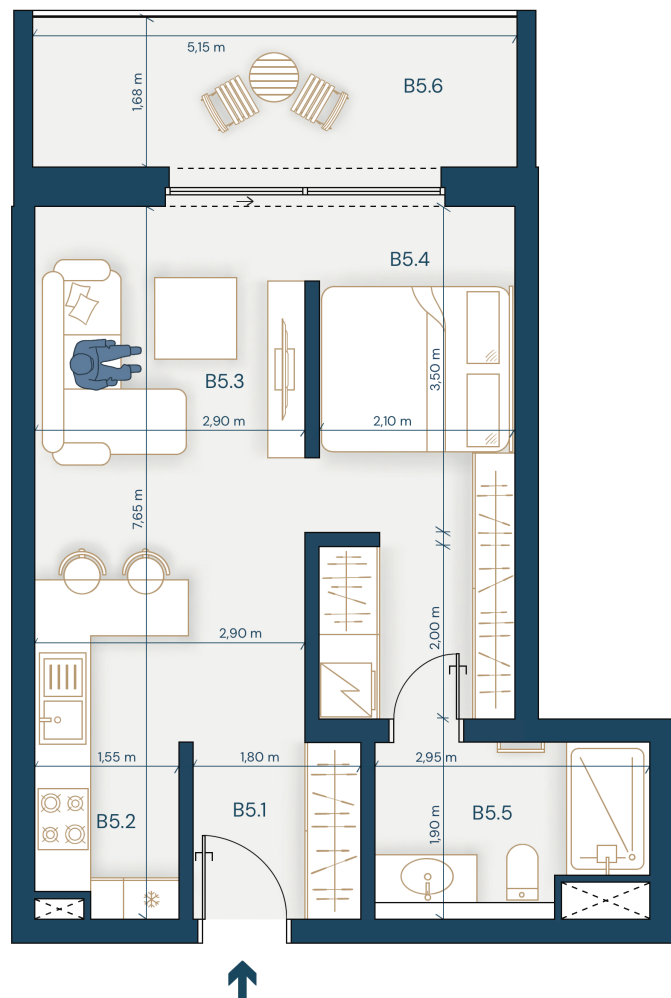

LAKESIDE36

ŽIVOT PRI VODE. LUXUS V DETAILOCH.

2.B5

Podlažie:

2. NP

Počet izieb:

1.5i

INTERIÉR **39,32 m²**

B5.1 Vstupná hala 3,42 m²

B5.2 Kuchyňa 9,29 m²

B5.3 Obývacia izba 10,15 m²

B5.4 Spálňa 11,69 m²

B5.5 Kúpeľňa 4,77 m²

EXTERIÉR **8,35 m²**

B5.6 Loggia 8,35 m²

mruskovicova@neoreal.sk
fojtikova@neoreal.sk