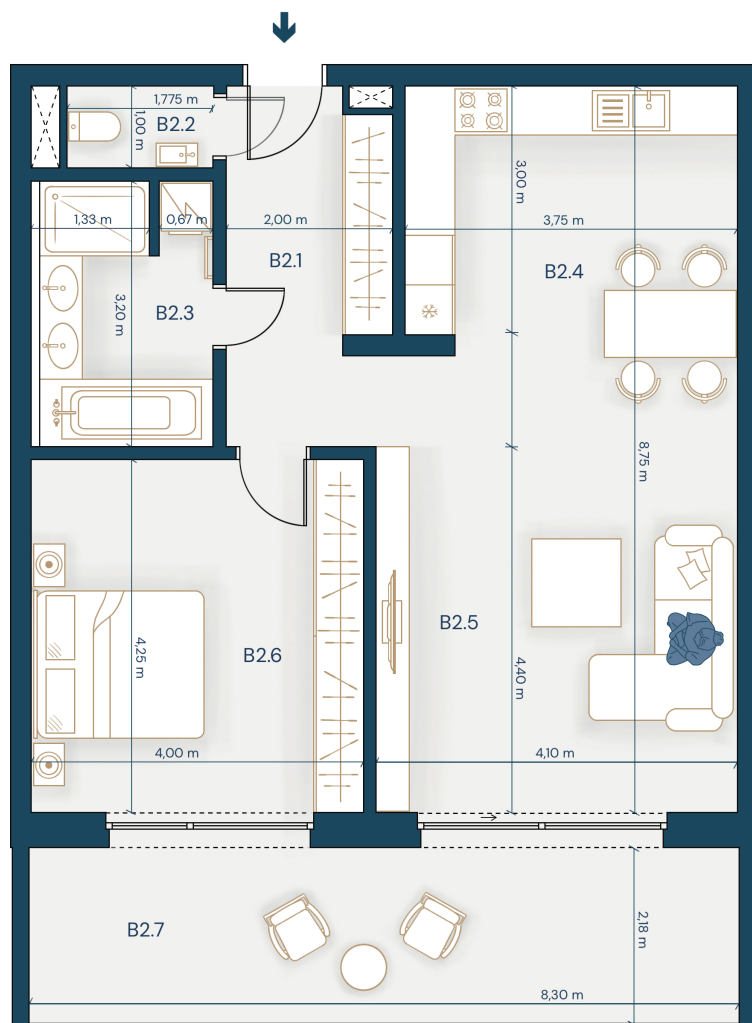

LAKESIDE36

ŽIVOT PRI VODE. LUXUS V DETAILOCH.

2.B2

Podlažie:

2. NP

Počet izieb:

2i

INTERIÉR

68,12 m²

| | | |
|------|---------------|----------------------|
| B2.1 | Vstupná hala | 8,12 m ² |
| B2.2 | WC | 1,78 m ² |
| B2.3 | Kúpeľňa | 6,63 m ² |
| B2.4 | Kuchyňa | 16,55 m ² |
| B2.5 | Obývacia izba | 18,04 m ² |
| B2.6 | Spálňa | 17,00 m ² |

EXTERIÉR

17,47 m²

| | | |
|------|--------|----------------------|
| B2.7 | Loggia | 17,47 m ² |
|------|--------|----------------------|

mruskovicova@neoreal.sk
fojtikova@neoreal.sk

+421 915 119 052
+421 949 264 233

www.lakeside36.sk

Uvedené zobrazenie a výmery sú orientačné a nemusia sa zhodovať so skutočným stavom apartmánu po jeho realizácii. V uvedených výmerách miestností nie sú započítané plochy pod priečkami. Umiestnenie a rozloženie zariadenia je len ilustračné a nie je súčasťou predmetu kúpy. Rozsah budovaného štandardu je popísaný v technickej špecifikácii projektu.