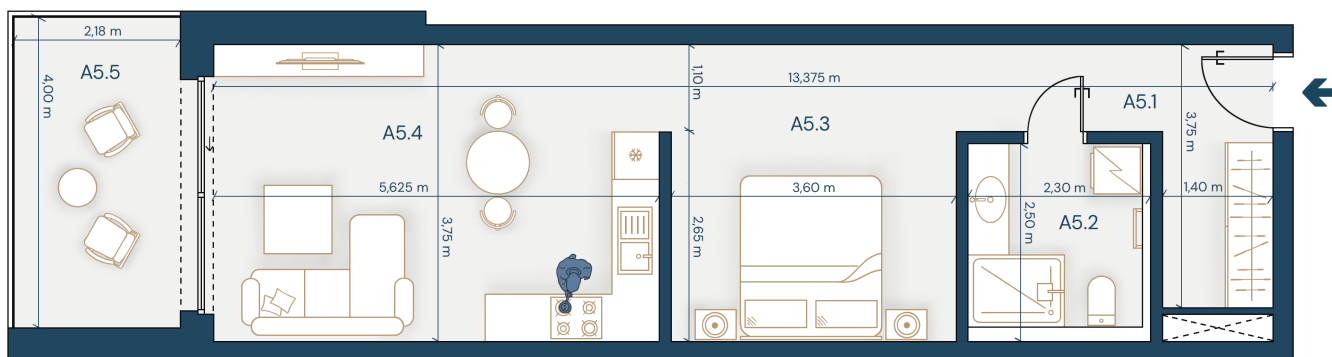

LAKESIDE36

ŽIVOT PRI VODE. LUXUS V DETAILOCH.

2.A5

Podlažie:

2. NP

Počet izieb:

1.5i

INTERIÉR **47,33 m²**

A5.1 Vstupná hala 7,52 m²

A5.2 Kúpeľňa 5,10 m²

A5.3 Spálňa 13,50 m²

A5.4 Kuchyňa + Obývačka 21,21 m²

EXTERIÉR **8,26 m²**

A5.5 Loggia 8,26 m²

mruskovicova@neoreal.sk
fojtikova@neoreal.sk

+421 915 119 052
+421 949 264 233

www.lakeside36.sk

Uvedené zobrazenie a výmery sú orientačné a nemusia sa zhodovať so skutočným stavom apartmánu po jeho realizácii. V uvedených výmerách miestností nie sú započítané plochy pod priečkami. Umiestnenie a rozloženie zariadenia je len ilustračné a nie je súčasťou predmetu kúpy. Rozsah budovaného štandardu je popísaný v technickej špecifikácii projektu.